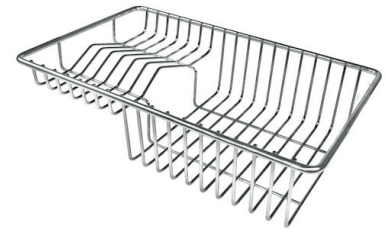

PÉRIMÈTRE TROP COMPLET

Le trop plein est un dispositif de sécurité toujours présent sur les éviers Foster qui empêche l'eau de déborder de la cuve en cas d'oubli. La solution du vidange périmétrique améliore l'esthétique grâce à sa forme carrée et essentielle.

CUVE À RAYON ÉTROIT

Des cuves aux formes carrées au design moderne et à la capacité accrue. Pour une esthétique minimaliste combinée à un maximum de commodité.

DÉTAILS

Finition

PVD

Bord d'installation	Sous-plan
Coloration	Gold
Matériau	Acier inoxydable AISI 304
Textures	Fumé
Base	60 cm
Dimensions	540x440 mm
Équipement standard	Crochets de fixation, joint, vidange, trop-plein et siphon, Emballage en boîte
Trous mitigeur	Pas de trous en standard
Trou d'encastrement	Voir fiche technique (pour tous les modèles à fleur ou à fleur installés par-dessus, et sous-plan)
Égouttoir	Non
Largeur	54 cm
Mesure cuve	500x400mm
Numéro cuves	1 cuve
Vidange	Vidange de 3,5

DESSINS TECHNIQUES

Cut out size
Dimensioni per foratura top

ACCESSOIRES OPTIONNELS

CUVETTE PERFOREE INOX

A154 F00

* uniquement en combinaison avec l'accessoire A644 F04

CUVETTE PLASTIQUE BLANCHE

A153 A00

GRILLE POR.ASSIETTES INOX mm214x379

A100 C03

* uniquement en combinaison avec l'accessoire A644 A01

GRILLE PORTE-ASSIETTES INOX 25x35

A100 A54

* uniquement en combinaison avec l'accessoire A644 F04

PLANCHE DE DECOUPE CRYSTAL 23x41 CM