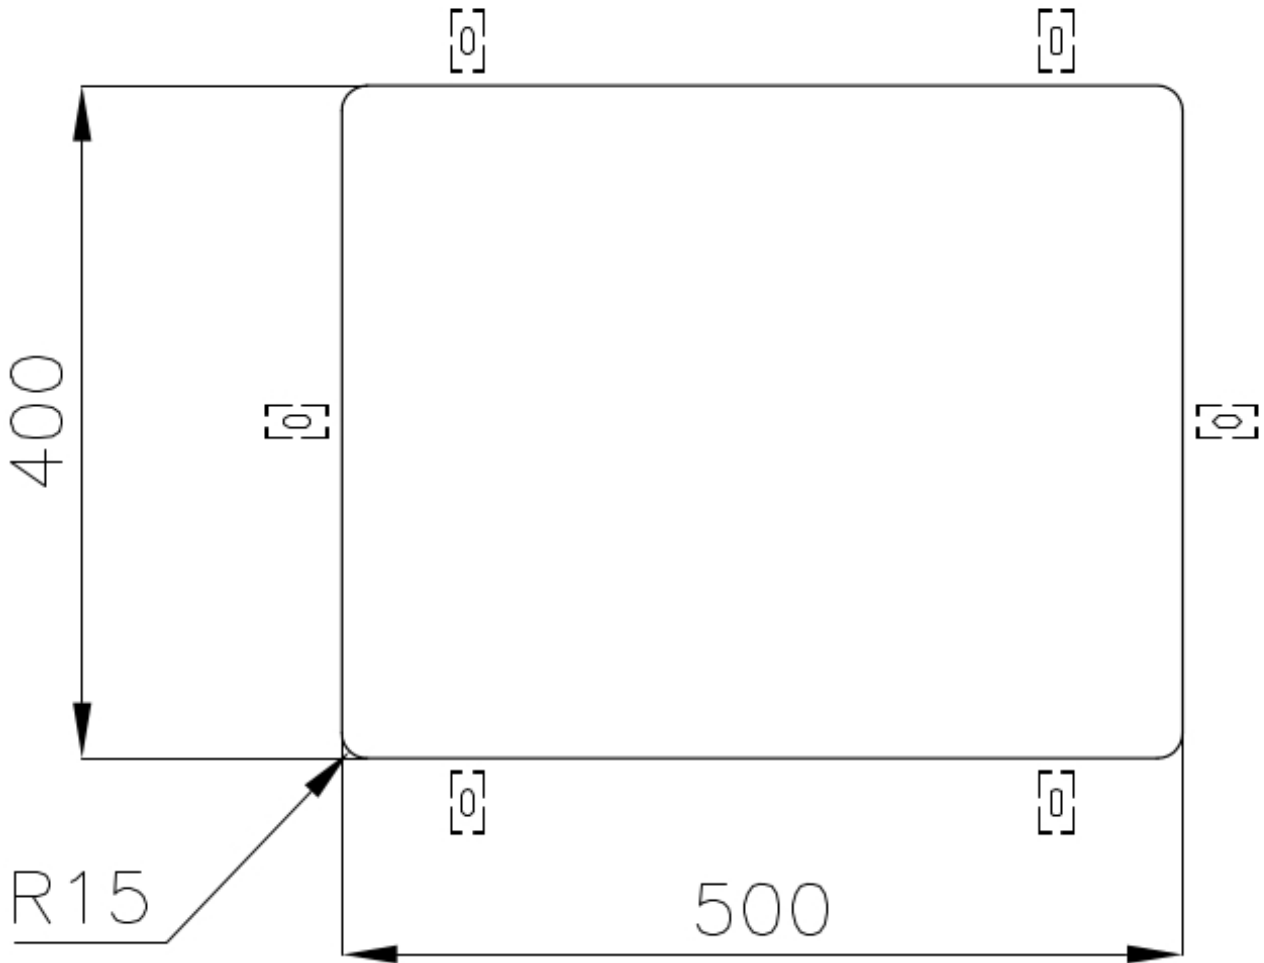

PÉRIMÈTRE TROP COMPLET

Le trop plein est un dispositif de sécurité toujours présent sur les éviers Foster qui empêche l'eau de déborder de la cuve en cas d'oubli. La solution du vidange périmétrique améliore l'esthétique grâce à sa forme carrée et essentielle.

CUVE À RAYON ÉTROIT

Des cuves aux formes carrées au design moderne et à la capacité accrue. Pour une esthétique minimaliste combinée à un maximum de commodité.

DÉTAILS

Finition

PVD

Bord d'installation	Sous-plan
Coloration	Gold
Matériau	Acier inoxydable AISI 304
Textures	Fumé
Base	60 cm
Dimensions	540x440 mm
Équipement standard	Crochets de fixation, joint, vidange, trop-plein et siphon, Emballage en boîte
Trous mitigeur	Pas de trous en standard
Trou d'encastrement	Voir fiche technique (pour tous les modèles à fleur ou à fleur installés par-dessus, et sous-plan)
Égouttoir	Non
Largeur	54 cm
Mesure cuve	500x400mm
Numéro cuves	1 cuve
Vidange	Vidange de 3,5

DESSINS TECHNIQUES

Cut out size
Dimensioni per foratura top

ACCESSOIRES OPTIONNELS

CUVETTE PERFOREE INOX

A154 F00

* uniquement en combinaison avec l'accessoire A644 F04

CUVETTE PLASTIQUE BLANCHE

A153 A00